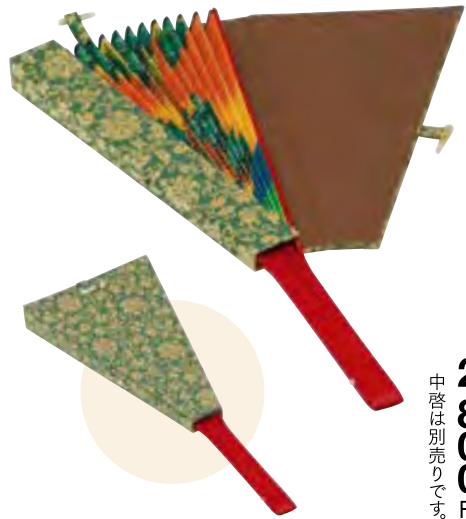

御中啓

御雪洞扇は中啓と同価です。

① 金と銀無地模様

5,400 円

② 大型 朱棲老松模様 極上

9,500 円

③ 大型 紫棲七草模様 極上 10,800 円

④ 金銀地に松竹梅模様 7,700 円

⑤ 金銀地に松と鶴模様 6,600 円

⑥ 金銀地に藤と松模様 9,000 円

⑳ 中啓三角帙 (本願寺牡丹唐草緞子別織) 「紙箱入」

2,800 円

中啓は別売りです。

㉑ 金銀無地模様 紫へり付

6,200 円

㉒ 大型 朱棲桐鳳凰 特製 11,800 円