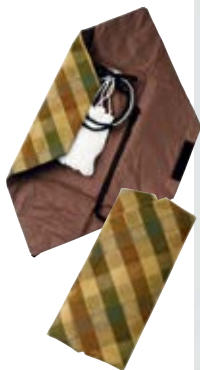

晨朝用念珠

- ⑲ 新黒丹人絹房 2,420 円
- ⑳ 新黒丹本絹房 9,900 円
- ㉑ 本黒丹本絹房 10,780 円

安静形念珠

- ⑮ 新黒檀人絹房 1,540 円
- ⑯ 新黒檀本絹房 3,300 円
- ⑰ 本黒檀人絹房 2,530 円
- ⑱ 本黒檀本絹房 3,960 円

半装束念珠

半装束念珠用
布文庫
別織市松模様
4,620 円

- ◆ 白(京玻璃水晶)と黒玉(新黒檀)長房付
 - 人絹長房
 - ⑧ 小型(お子様用) 2,530 円
 - ⑨ 大型 3,630 円
 - ⑩ 人絹特大長房 大型 4,070 円
 - ⑪ 本絹長房 極上 1,210 円
 - ⑫ 本絹長房 大型 極上 1,485 円
 - 本水晶
 - ⑬ 中型 極上品 2,728 円
 - ⑭ 大型 極上品 3,300 円

本装束大衣念珠

- ◆ 玻璃水晶(皆白)長房付念珠
 - 人絹長房
 - ① 中型 4,950 円
 - ② 大型 6,380 円
 - 本絹長房
 - ③ 中型 1,595 円
 - ④ 大型 1,760 円
 - ⑤ 特大 1,870 円
 - 本水晶
 - ⑥ 中型 極上品 4,356 円
 - ⑦ 大型 極上品 5,720 円

御装束念珠